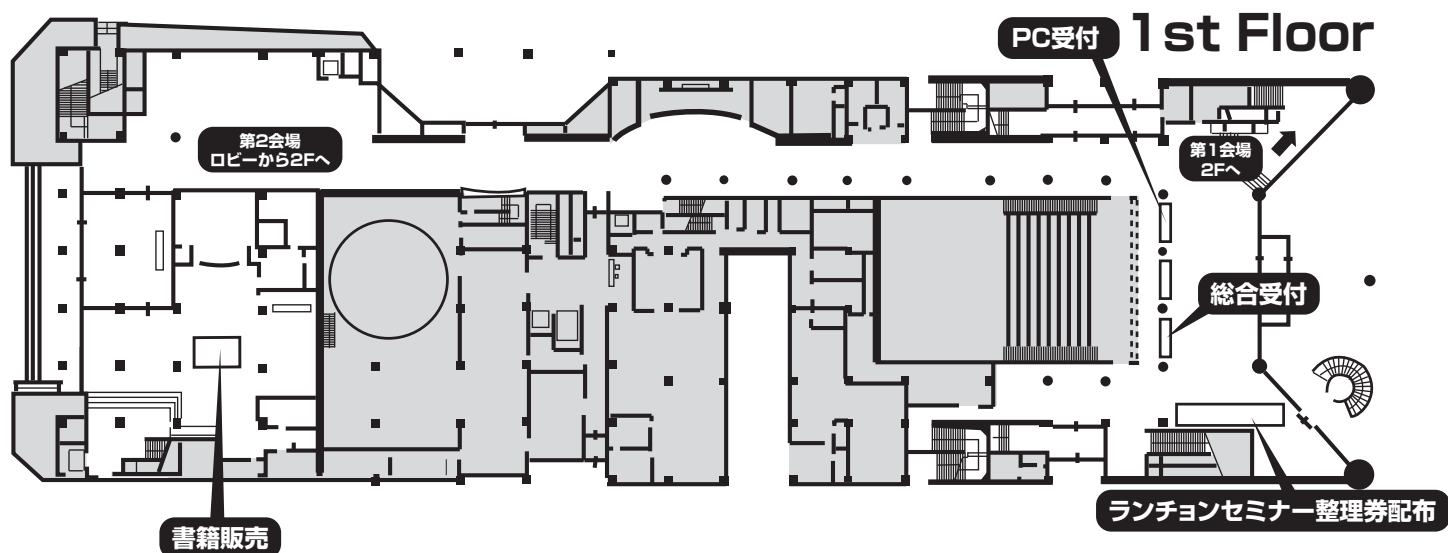

■ 会場周辺案内図

■ 地下道での連絡

石川県立音楽堂

ポルテ金沢

6th Floor

ANAクラウンプラザホテル金沢