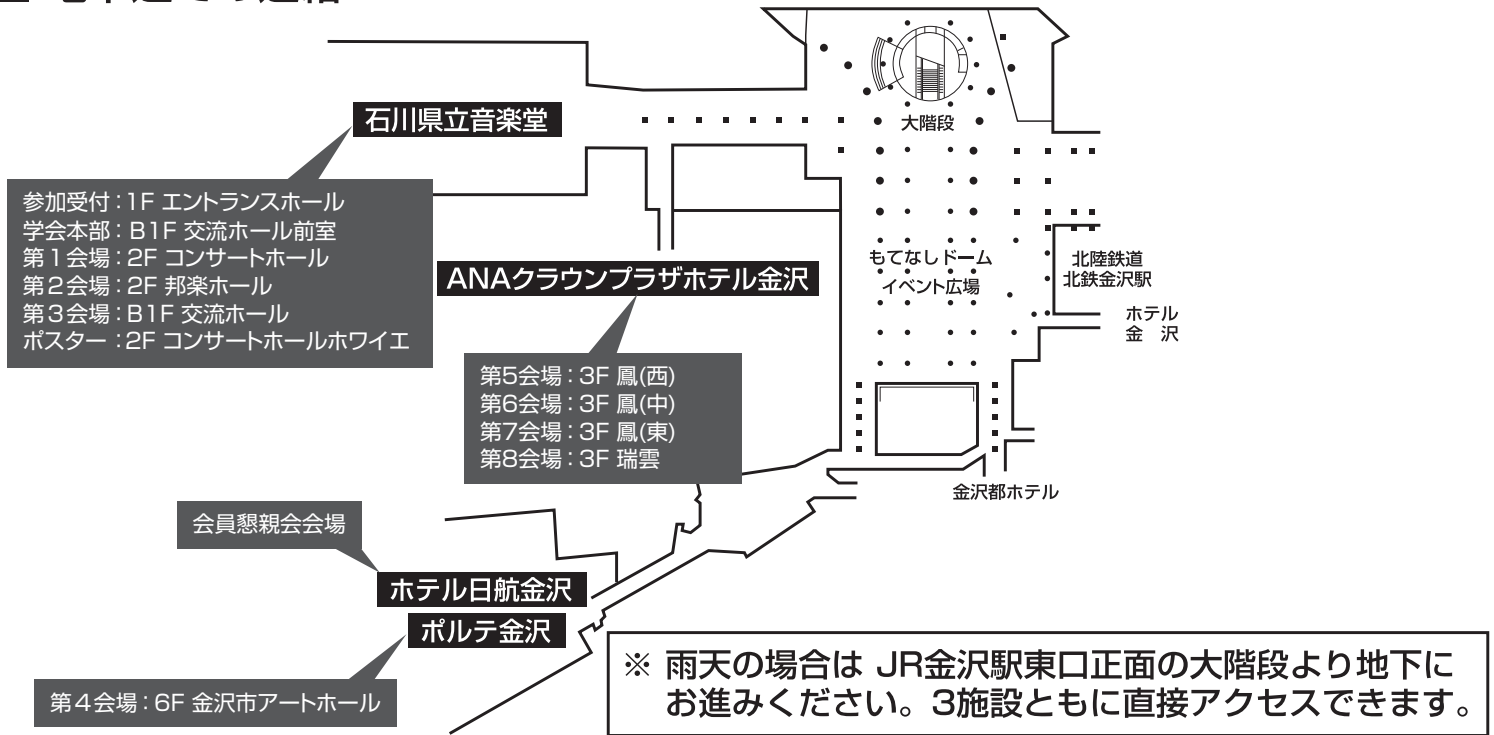

■ 会場周辺案内図

■ 地下道での連絡

石川県立音楽堂

ポルテ金沢

6th Floor

ANAクラウンプラザホテル金沢