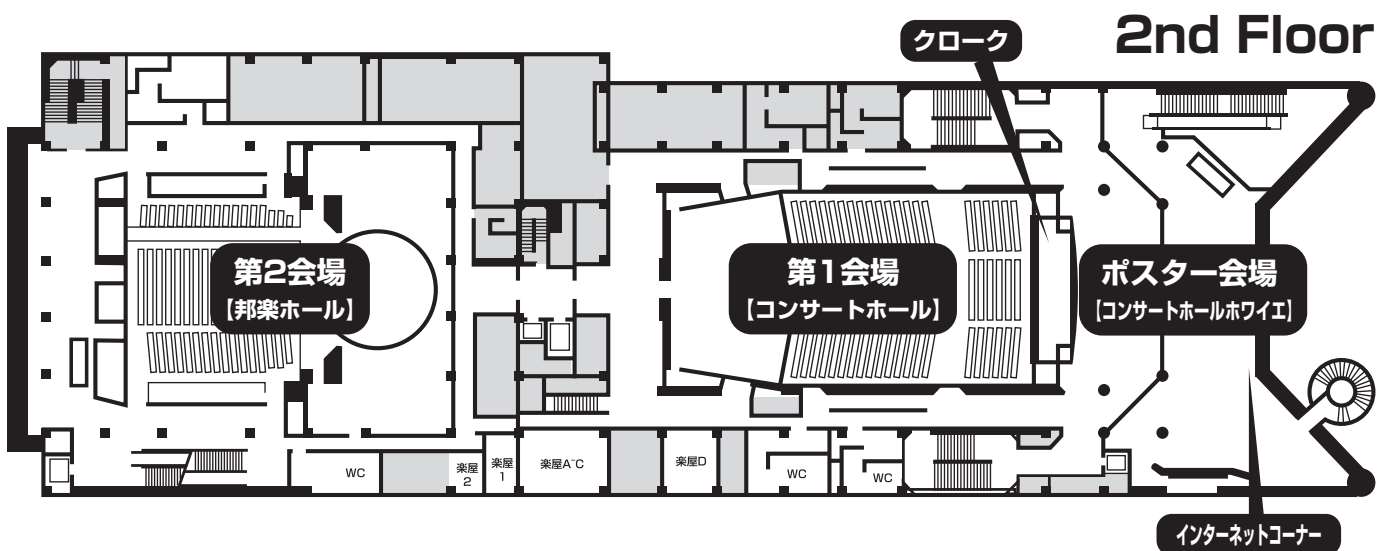

■ 会場周辺案内図

■ 地下道での連絡

石川県立音楽堂

ポルテ金沢

6th Floor

ANAクラウンプラザホテル金沢