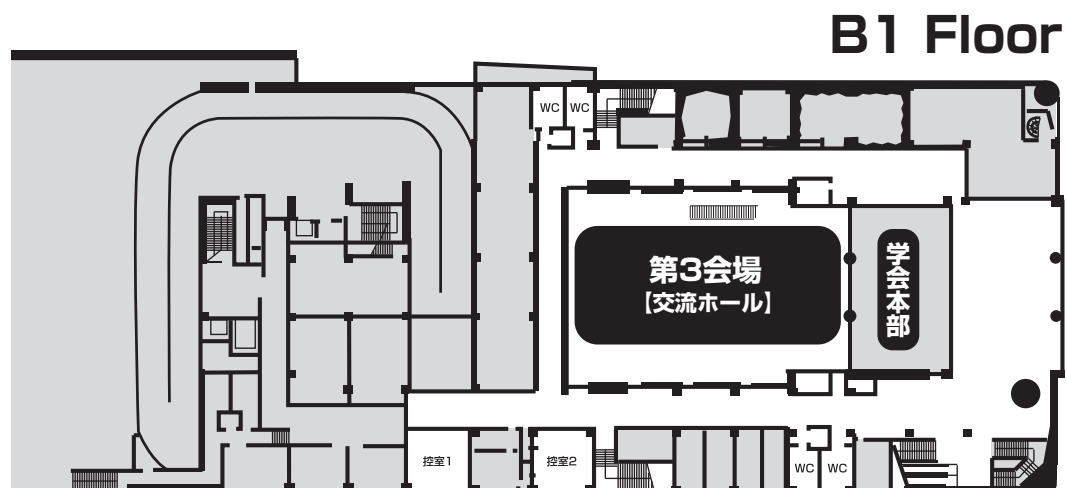

■ 会場周辺案内図

■ 地下道での連絡

石川県立音楽堂

ポルテ金沢

6th Floor

ANAクラウンプラザホテル金沢