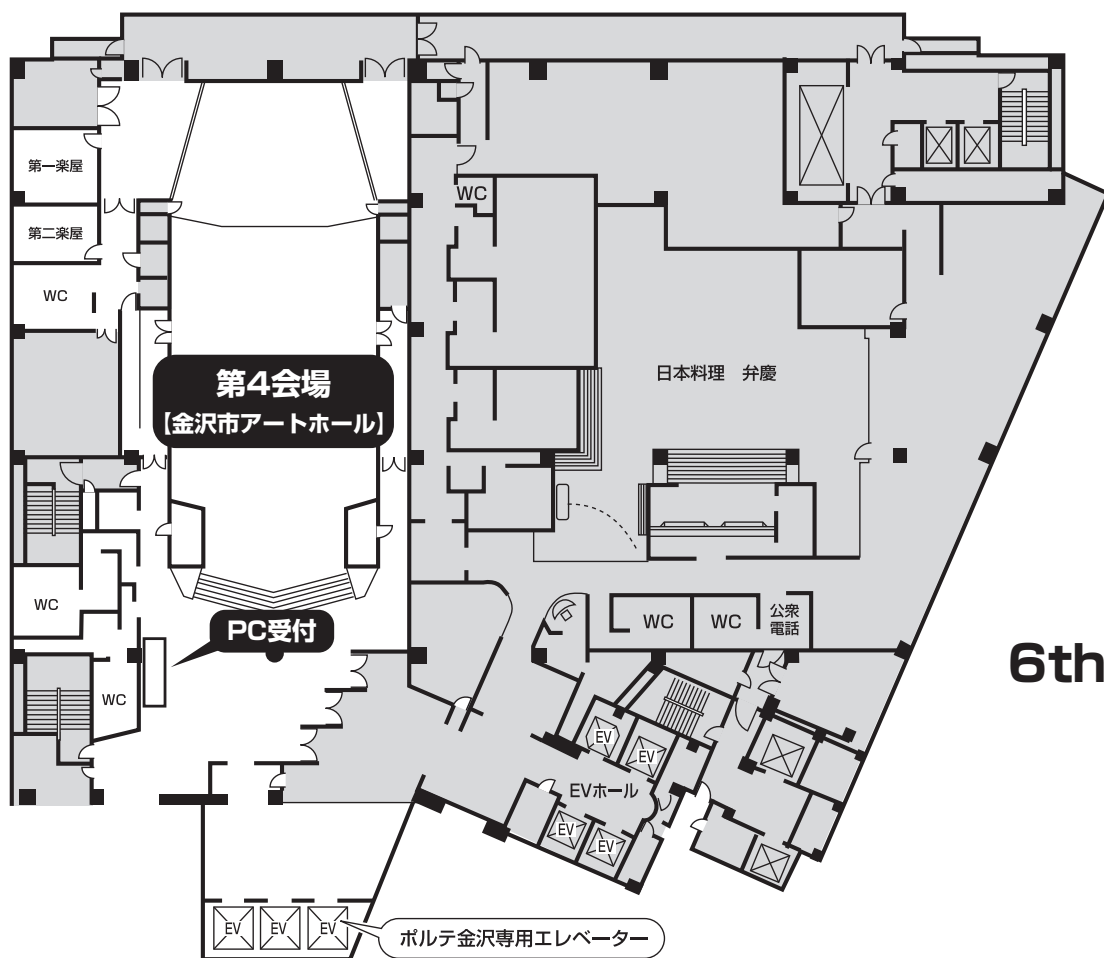

■ 会場周辺案内図

■ 地下道での連絡

石川県立音楽堂

ポルテ金沢

6th Floor

ANAクラウンプラザホテル金沢